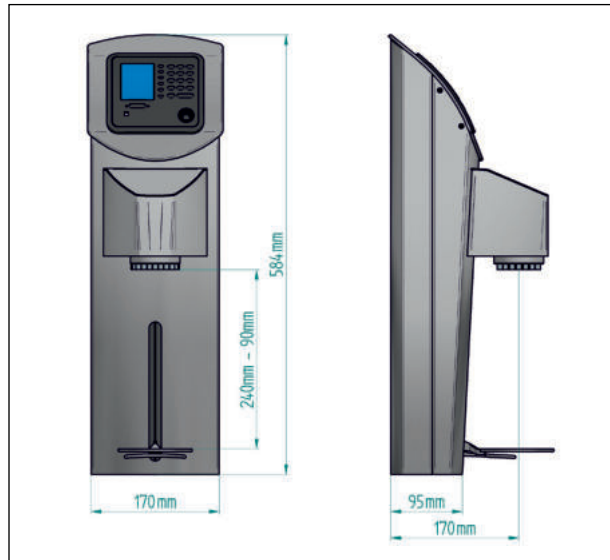

Mit dem VISO Multitower beeindrucken Sie Ihre Gäste und Ihr Personal auf höchstem Niveau!

Nichts überzeugt Ihre Gäste mehr als perfekt gemixte Cocktails! Dabei dürfen diese nicht zu süß, nicht zu wässrig, zu stark oder zu schwach sein. Der VISO Multitower mit seiner einfachen und intuitiven Bedienung unterstützt Sie und Ihr Personal und garantiert bestmögliche und gleichbleibende Cocktailqualität.

Die eigens entwickelten Gruppentasten, die höhenverstellbare Tropftrasse sowie eine wiederkehrende Erinnerungsfunktion für die Reinigung sind nur einige wenige Highlights.

Bis zu 42 verschiedene Komponenten (inkl. Säfte und Spirituosen) können direkt am Multitower portioniert werden. Dabei ist es möglich alle 625 Cocktails individuell auf die Wünsche der Kunden abzustimmen und eine eigene Mischung für den Stammgast zu kreieren. Komponenten wie Cola oder Tonic können auch am VISO Schankkopf oder aus den LIBRA Wiegeladen als Kredit bezogen werden.

Selbstverständlich ist der VISO Multitower mit allen Produkten von Gruber Schanksysteme kombinierbar und beliebig erweiterbar.

Höhenverstellbare Tropftrasse für alle gängigen Cocktailgläser