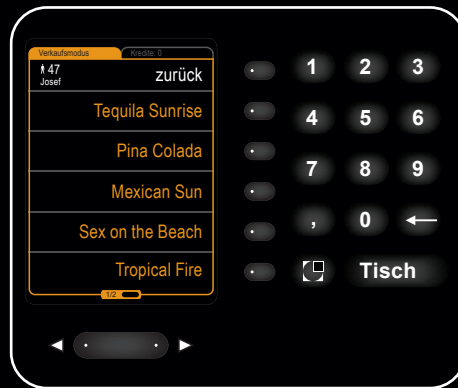

Erfolg auf Knopfdruck

Multitower Facts

bis zu 625 Cocktails

42 Ausläufe inkl. Säfte
und Spirituosen

max. 10 Komponenten
pro Cocktail

Gruppentasten für eine
rasche Bedienung

vollwertige 10er-Tastatur

direkte Tischeingabe

VISO[®]

· MULTITOWER ·
designed for extra profit

Design, ein Statement. Kontrolle, zu jeder Zeit. Bedienung, reduziert auf Effizienz.

ÜBERZEUGEND EINFACH

Vielseitigkeit auf höchstem Niveau.

Hauptmenü mit unterschiedlichen Gruppentasten

Cocktailauswahl Gruppentaste Tropical

Mit dem VISO Multitower beeindrucken Sie Ihre Gäste und Ihr Personal auf höchstem Niveau!

Nichts überzeugt Ihre Gäste mehr als perfekt gemixte Cocktails! Dabei dürfen diese nicht zu süß, nicht zu wässrig, zu stark oder zu schwach sein. Der VISO Multitower mit seiner einfachen und intuitiven Bedienung unterstützt Sie und Ihr Personal und garantiert bestmögliche und gleichbleibende Cocktailqualität.