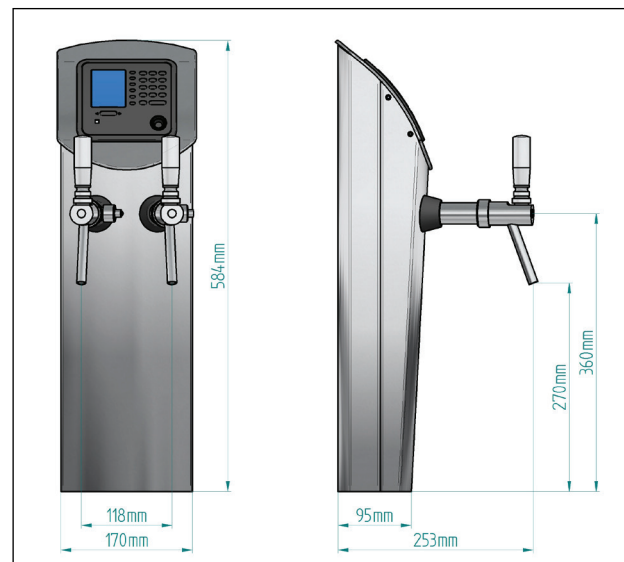

Überraschend vielseitig präsentiert sich der VISO Twintower mit 10er-Tastatur aus der VISO Familie.

Wenn es darum geht, engsten Raum optimal zu nutzen, dann ist der VISO Twintower die richtige Wahl für Ihr Lokal. Die kompakte Breite von nur 170 mm bietet vielerlei Vorteile. So ist es möglich, zwei unterschiedliche Biere mit nur einer Säule gleichzeitig zu zapfen. Auch individuelle Belegungen, wie zum Beispiel Bier & Soda oder Bier & Weißwein, sind mit dem VISO Twintower jederzeit möglich.

Selbstverständlich ist der VISO Twintower mit allen Komponenten von Gruber Schanksysteme kombinierbar und beliebig erweiterbar. Sämtliche Funktionen, wie Folgegetränke oder das Arbeiten im Debit- und/oder Kreditmodus, sind möglich und anwendbar.

Die vollwertige 10er-Tastatur inklusive Kellnerschloss rundet den Funktionsumfang des VISO Twintower ab und ermöglicht eine direkte Tischeingabe.